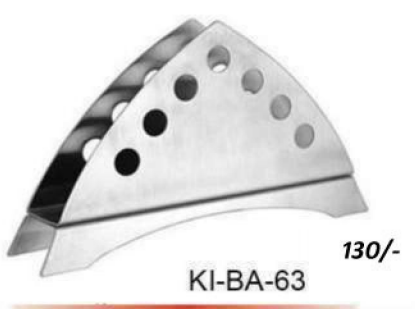

380/pc  
**KI-BA-58**  
 Plain Goblet Glass

560/pc  
**KI-BA-59**  
 Copper Goblet Glass

1950/-  
**KI-BA-60**  
 SS & Copper Stand Champagne Bucket

1650/-  
**KI-BA-61**  
 SS Stand Champagne Bucket

3600/-  
**KI-BA-62**  
 COPPER CHAMPAGNE STAND