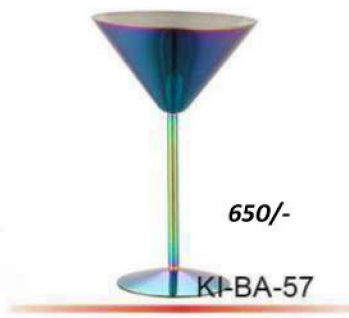

**KI-BA-53**  
 Copper Straw  
 80/-

**KI-BA-54**  
 Plain Straw  
 60/-

**KI-BA-55** 380/pc  
 Plain Martini Glass

**KI-BA-56** 560/pc  
 Copper Hammered Martini Glass

650/-  
**KI-BA-57**  
 Rainbow Martini Glass