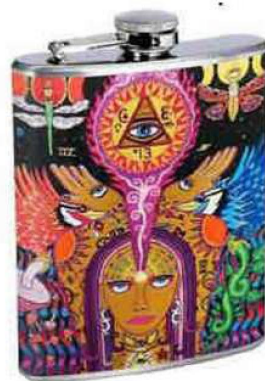

KI-CGS-14
ENAMEL HIP FLASK
PRICE:- 640/-

KI-CGS-15
ENAMEL HIP FLASK
PRICE:- 640/-