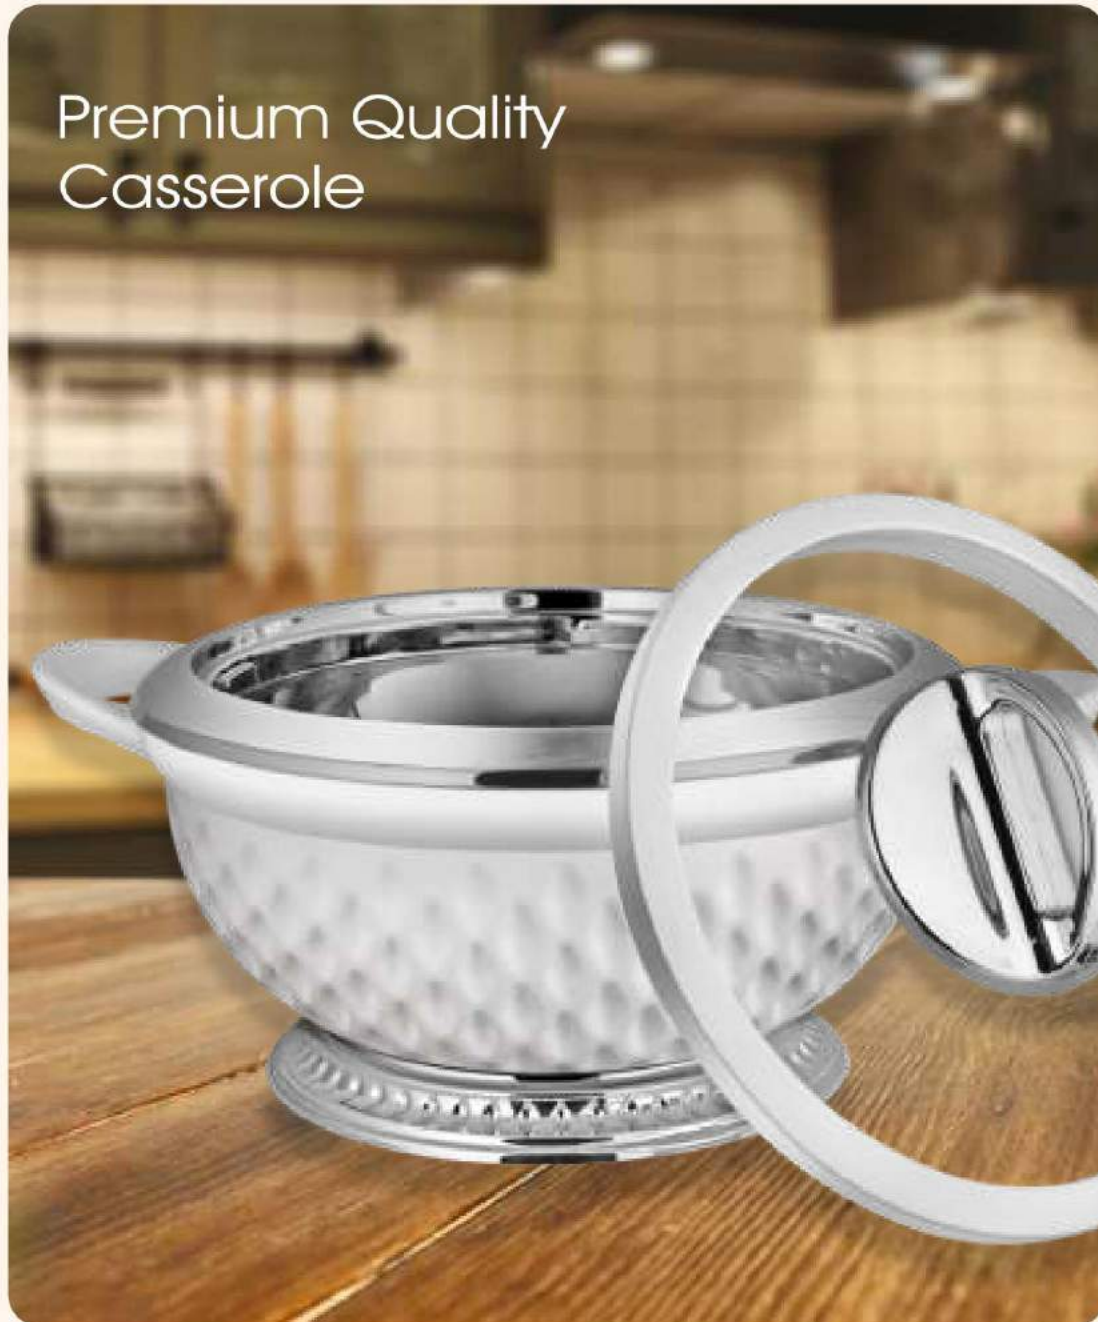

CERAMICA DELUXE

- ⊗ 1500
- ⊗ 2000
- ⊗ 2500

3 Pc Set

- ⊗ 1500
- 2000
- 2500

CASSEROLE

- ⊗ 1500
- ⊗ 2000
- ⊗ 2500
- ⊗ 5000
- ⊗ 6000
- ⊗ 7000

2 Pc Set

- ⊗ 1500]
- 2000]