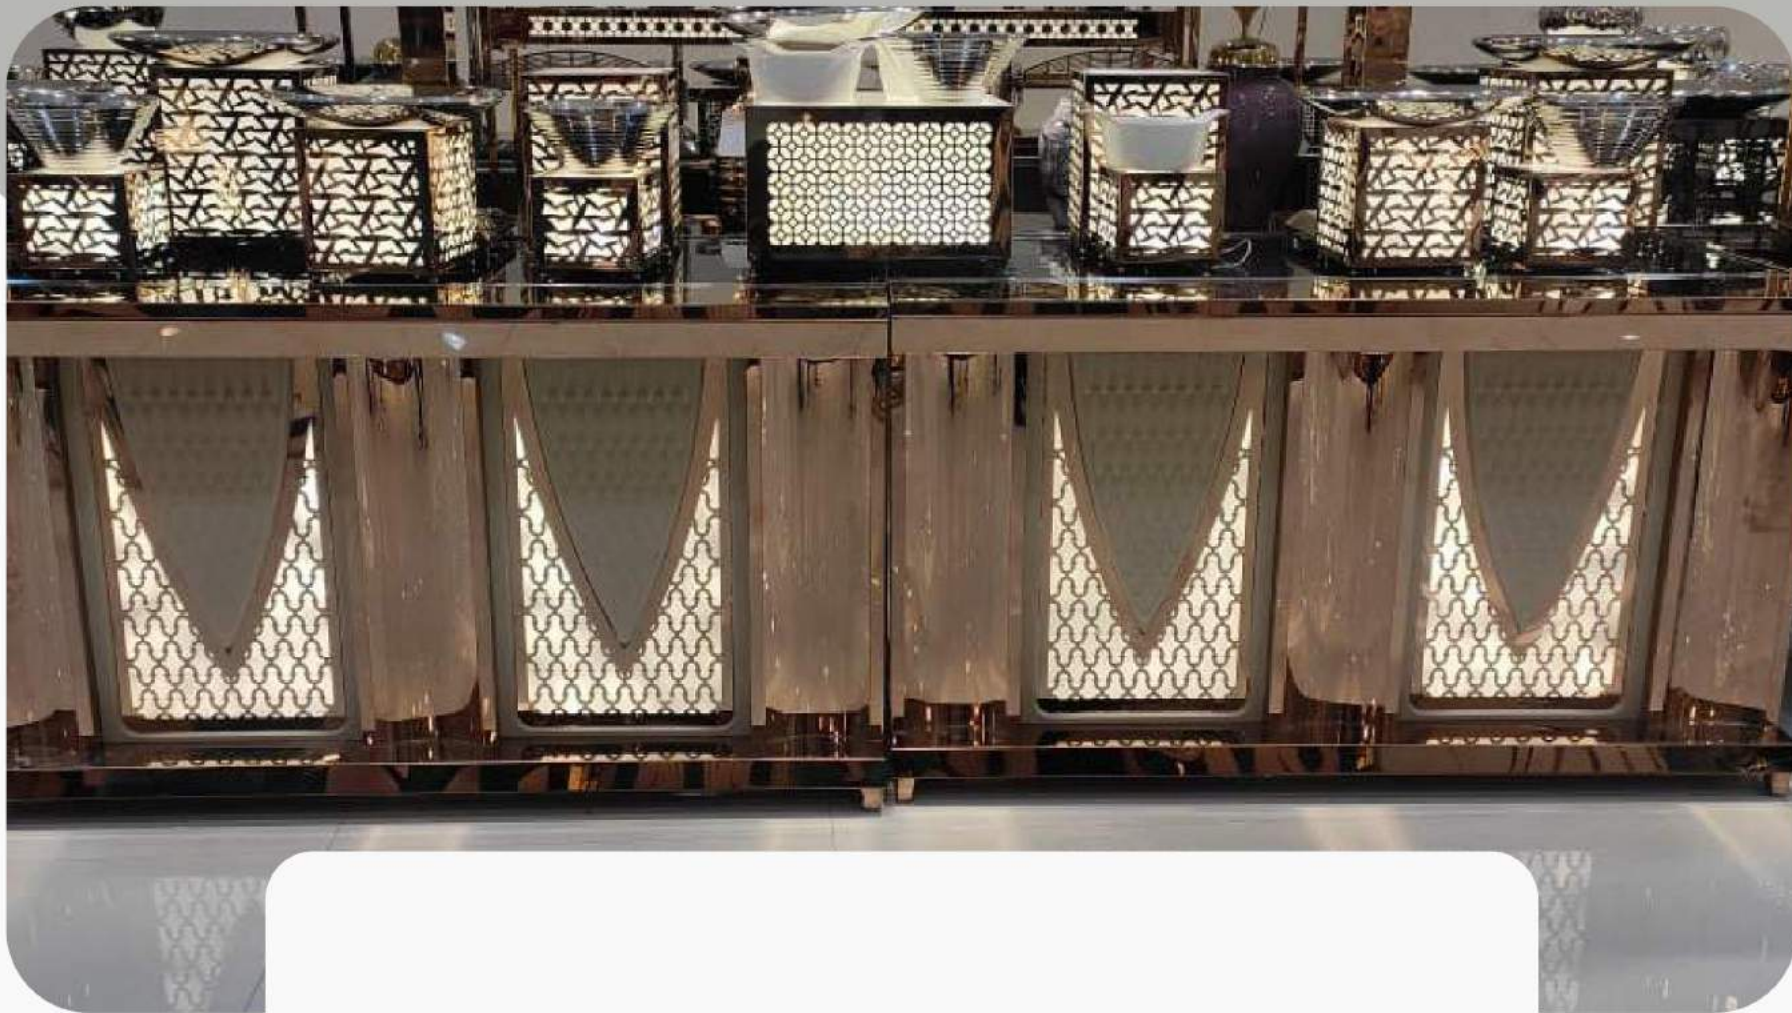

DIMENSION : 60"X34"X24"

- **PRODUCT NAME :**
- **PRODUCT CODE : ZH/PRE-CT/047**
- **DIMENSION : 60"X34"X24"**

- **PRODUCT NAME :**
- **PRODUCT CODE : ZH/PRE-CT/048**
- **DIMENSION : 60"X34"X24"**

- **PRODUCT NAME :**
- **PRODUCT CODE : ZH/PRE-CT/049**
- **DIMENSION : 60"X34"X24"**