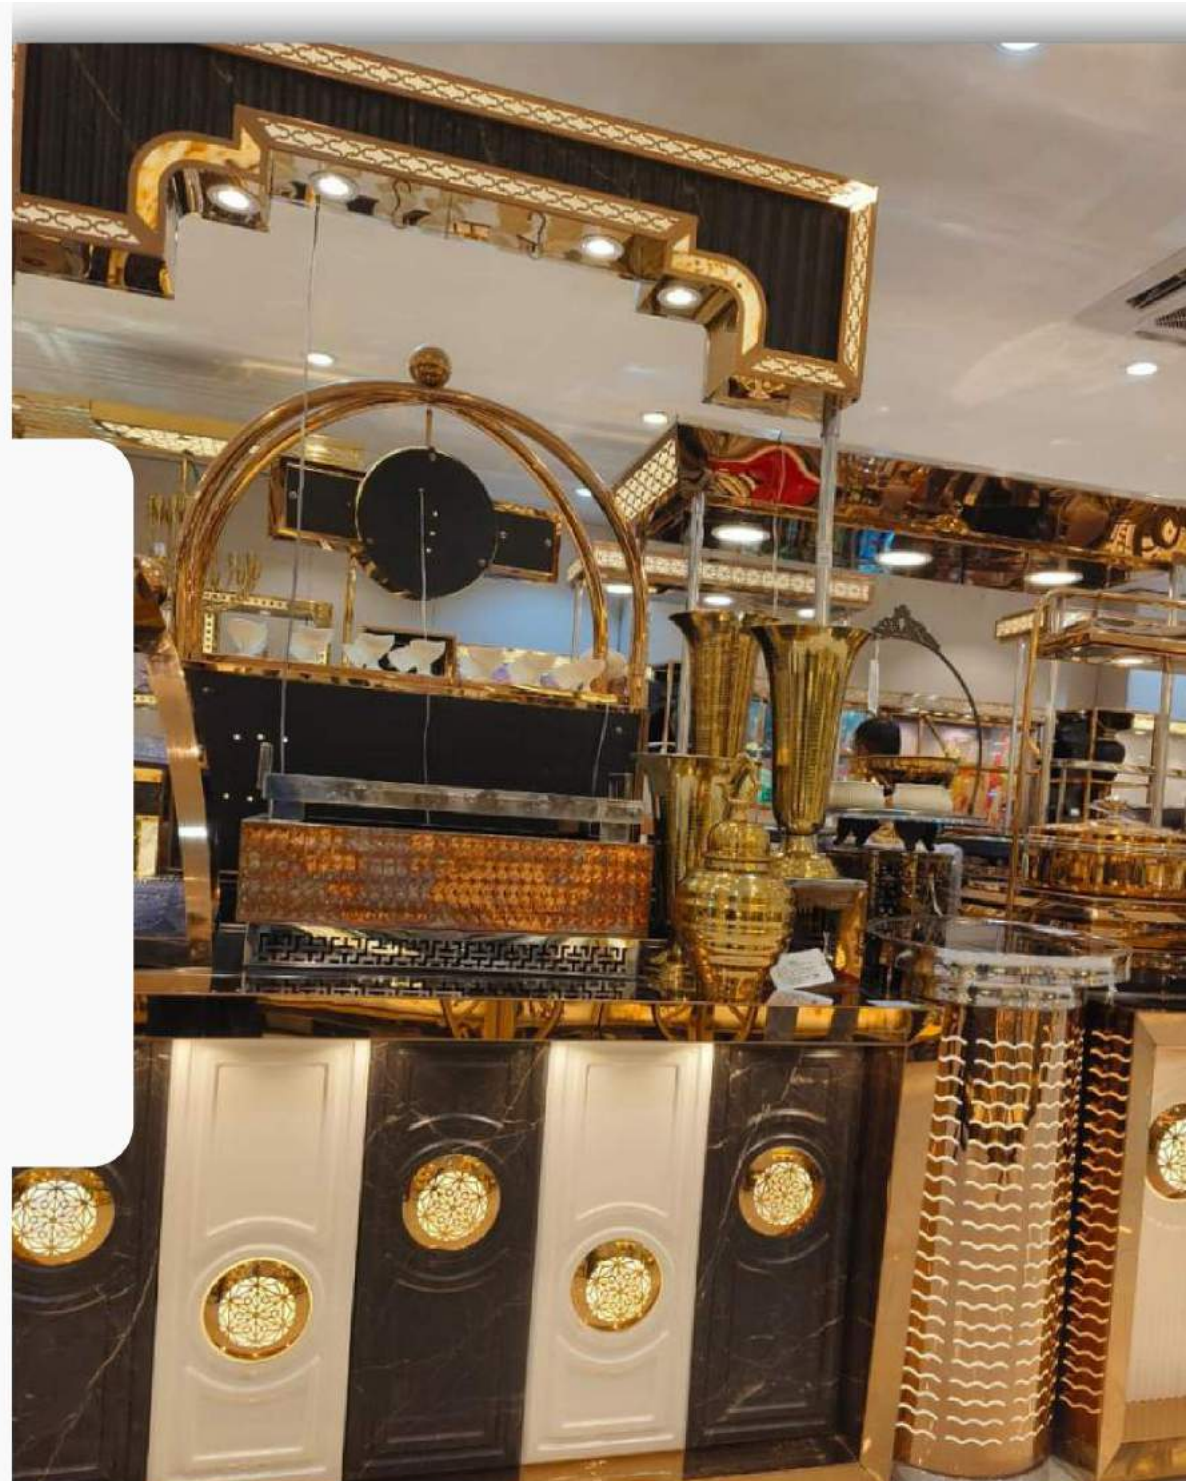

- **PRODUCT NAME :**
- **PRODUCT CODE : ZH/PRE-CT/050**
- **DIMENSION : 60"X34"X24"**