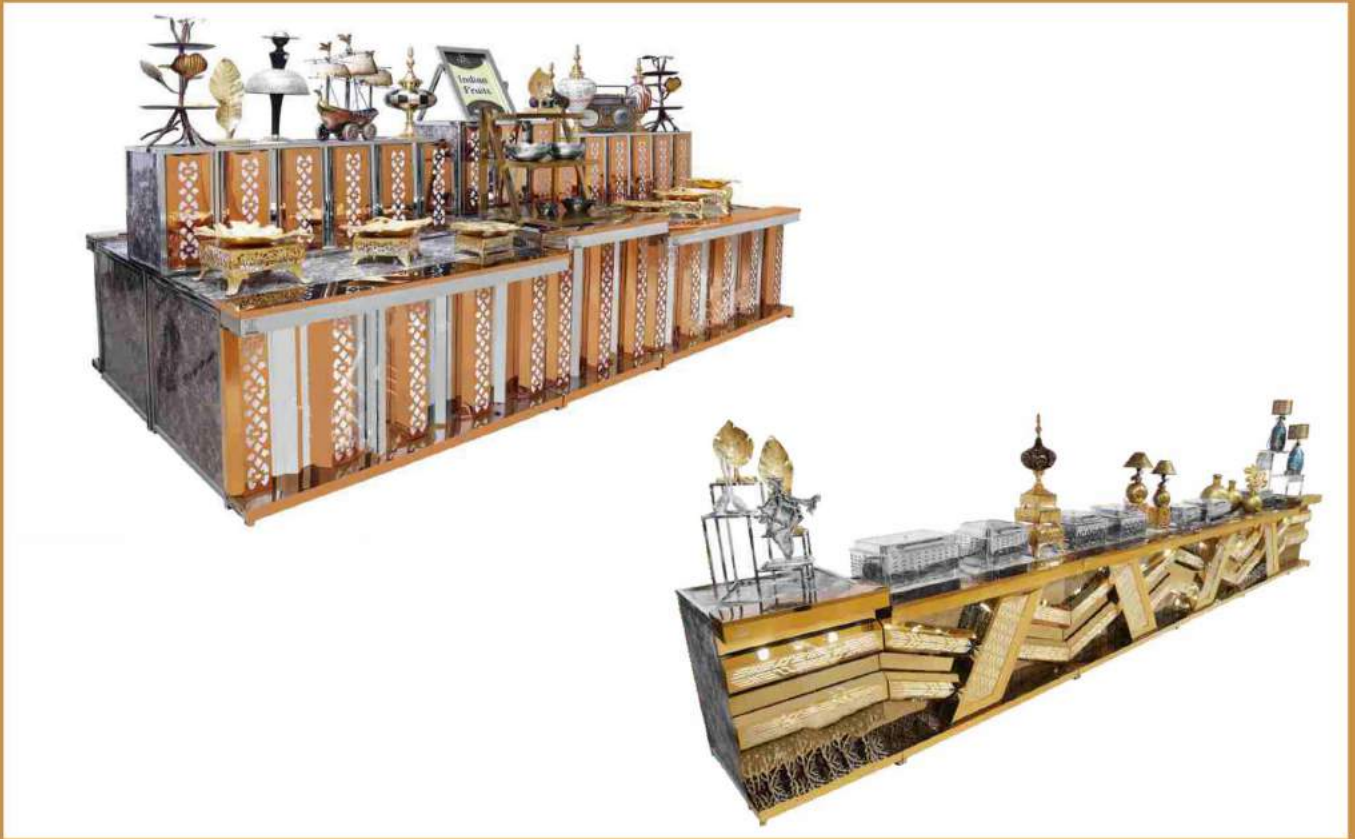

URBAN CLASSIC H129