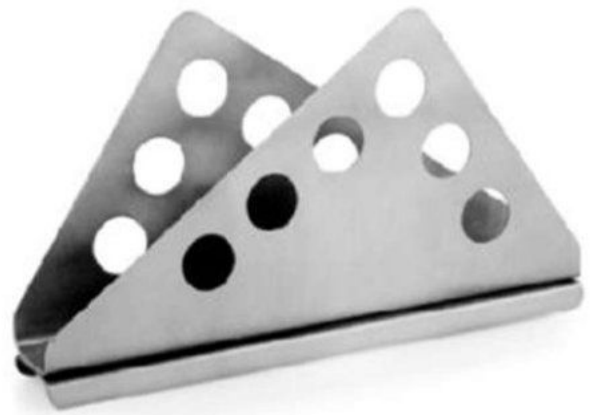

**KI-BW-27**  
**NAPKIN HOLDER ROUND**  
**PRICE:- 160/-**

**KI-BW-28**  
**NAPKIN HOLDER OBLIC**  
**PRICE:- 160/-**

**KI-BW-29**  
**NAPKIN HOLDER SMOSA WOUT HOLL**  
**PRICE:- 140/-**

**KI-BW-30**  
**NAPKIN HOLDER**  
**PRICE:- 170/-**