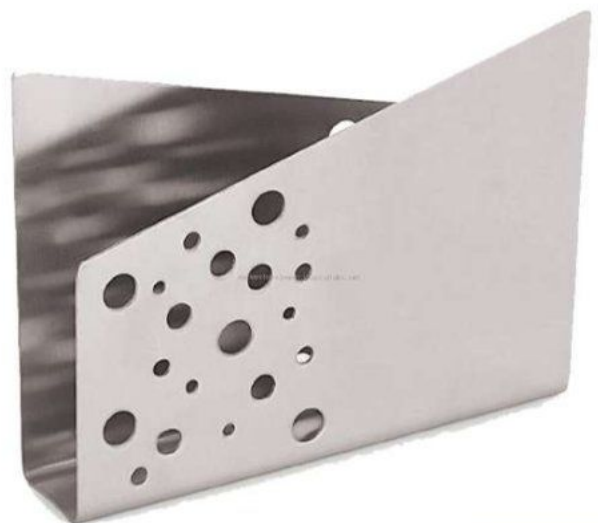

**KI-BW-27**  
**NAPKIN HOLDER ROUND**  
**PRICE:- 160/-**

**KI-BW-28**  
**NAPKIN HOLDER OBLIC**  
**PRICE:- 160/-**

**KI-BW-29**  
**NAPKIN HOLDER SMOSA WOUT HOLL**  
**PRICE:- 140/-**

**KI-BW-30**  
**NAPKIN HOLDER**  
**PRICE:- 170/-**