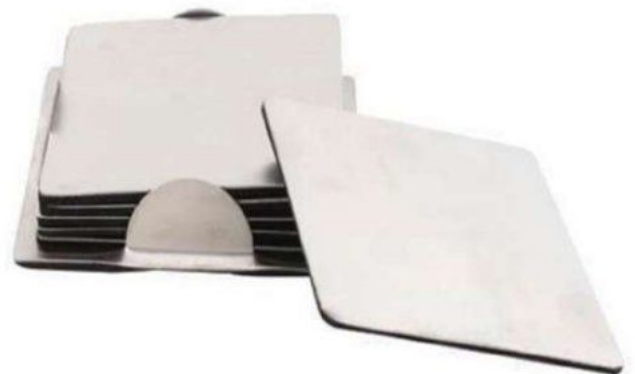

**KI-BW-21**  
**STAINLESS STEEL PLAIN 4 PCS BAR SET**  
**PRICE:- 480/-**

**KI-BW-22**  
**STAINLESS STEEL SQUARE COASTER SET**  
**OF 6 PCS**  
**PRICE:- 250/-**

**KI-BW-23**  
**STAINLESS STEEL ASH TRAY SET OF**  
**3 PCS 8 CM, 10 CM, 12 CM**  
**PRICE:- 450/-**