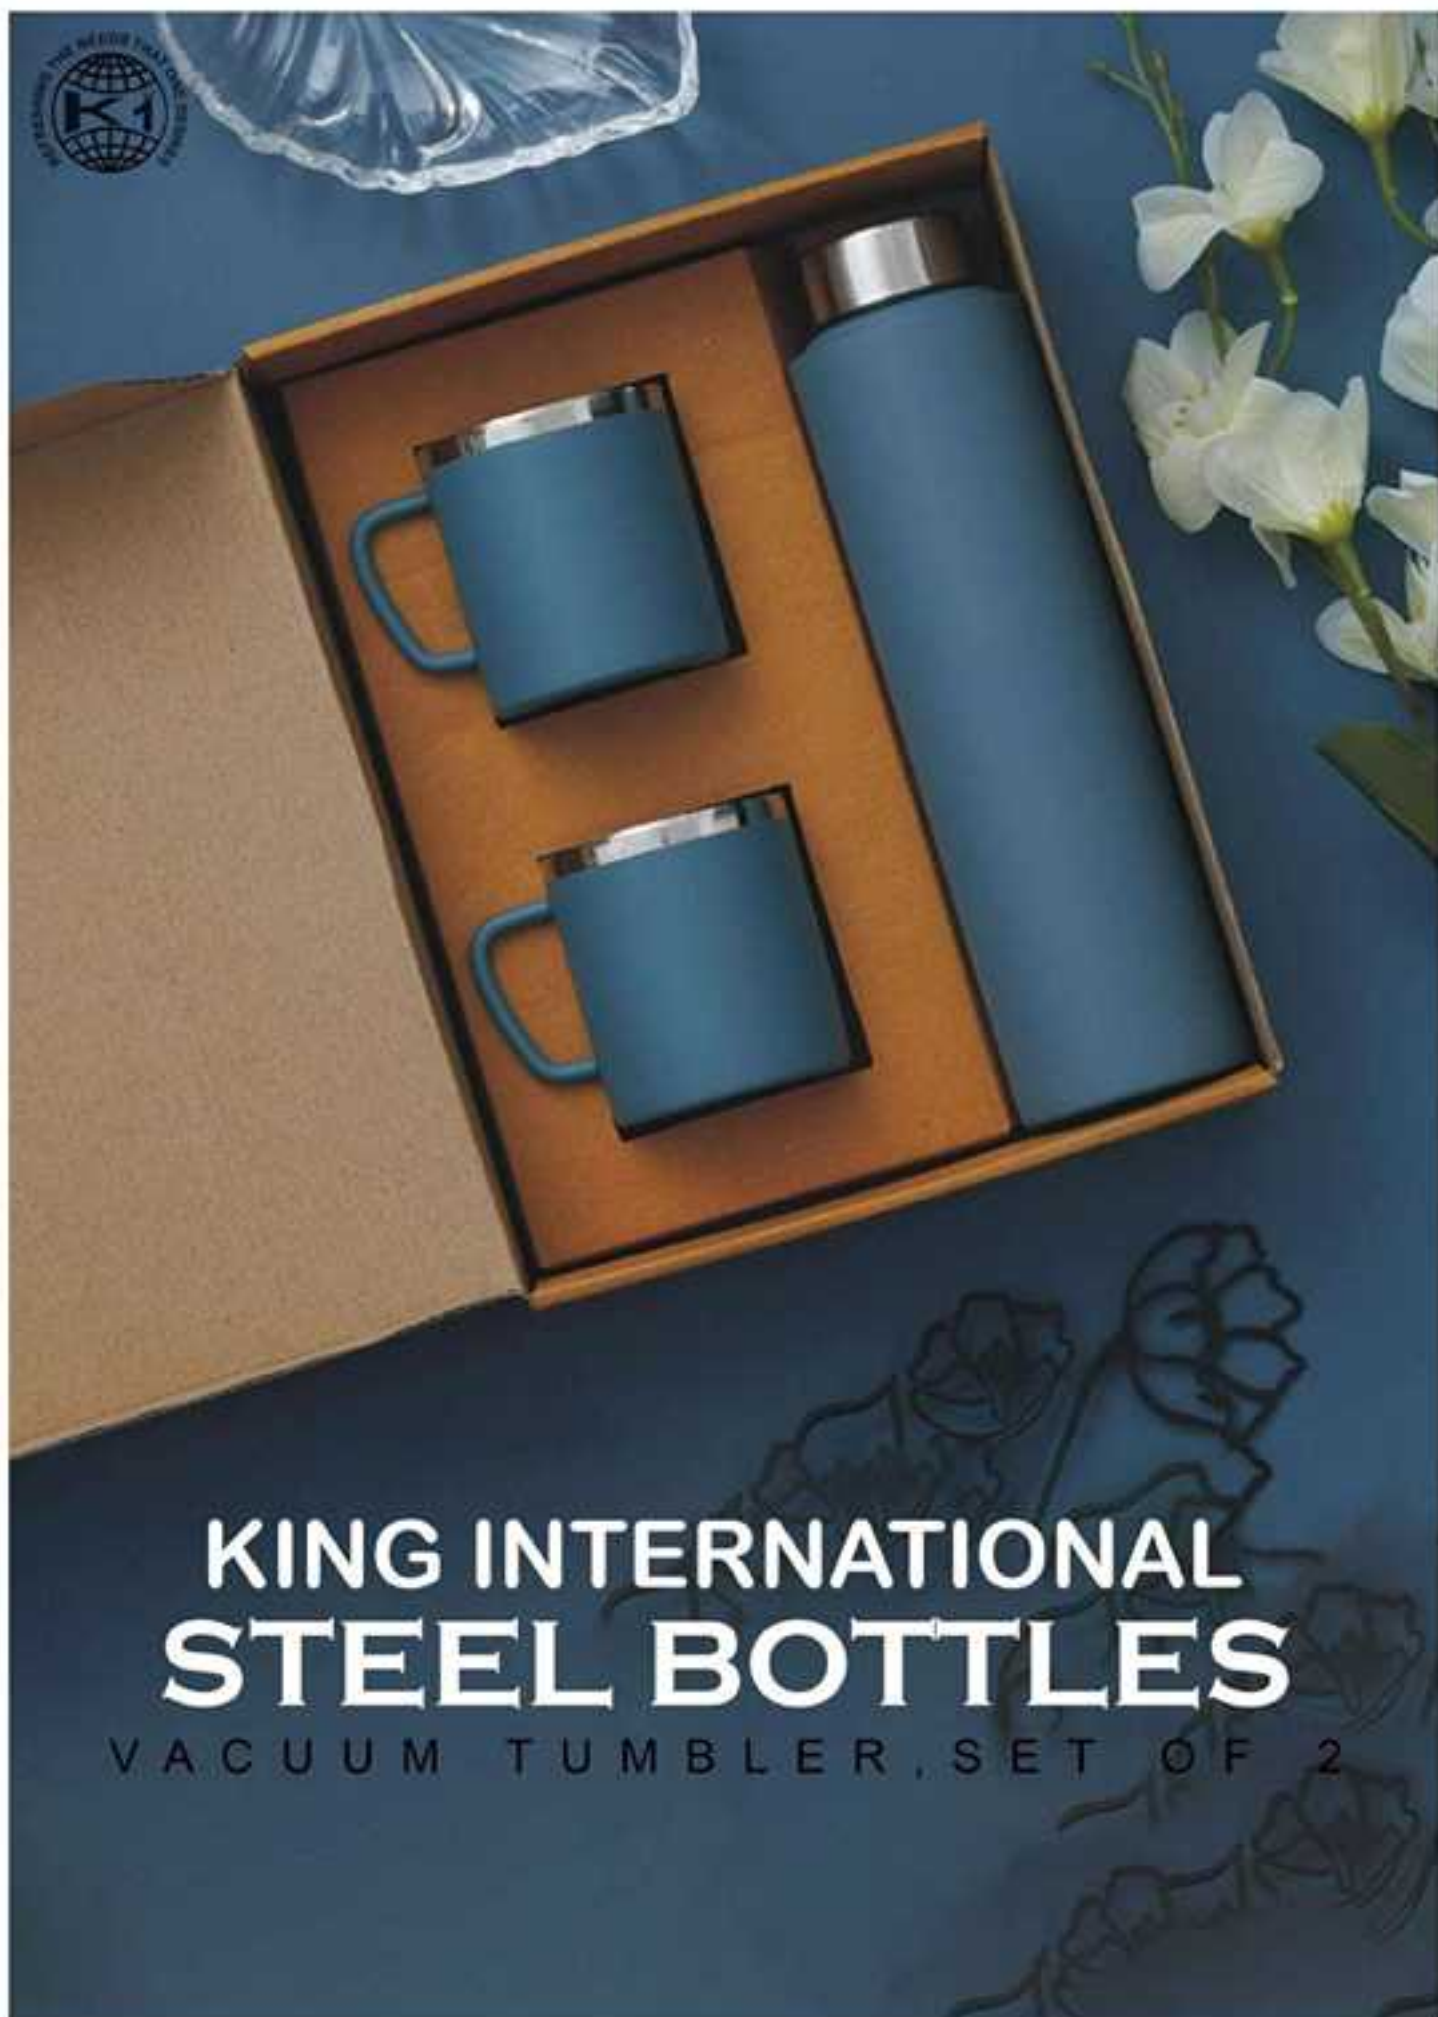

# KING INTERNATIONAL STEEL BOTTLES

VACUUM TUMBLER, SET OF 2

**KI-SSB-01**  
**CLASSIC 1LTR PLAIN SS CAP**  
PRICE:- **750 ML 250/-**  
**1000 ML 260/-**

**KI-SSB-02**  
**CLASSIC 1LTR PLAIN SIPPER CAP**  
PRICE:- **250/-**